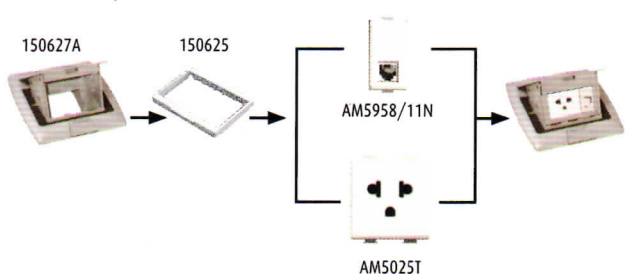

### POP-UP FLOOR SOCKET FOR MATIX AND MAGIC ADVANCE SERIE

ตัวรับฝังพื้น สำหรับรุ่น MATIX และ MAGIC ADVANCE

Item code	Description	Price/baht
150628A	พร้อมตัวรับไฟฟ้าคู่ 3 สาย 16A 250V สีอลูมิเนียม IPX4	1,745
150627A	อลูมิเนียม ไม่รวมตัวรับ	1,340
150627G	สีทอง ไม่รวมตัวรับ	2,770
150625	อะแดปเตอร์ ใช้กับ 150627A หรือ 150627G	53
150620M	กล่องฝังพื้นแบบโลหะ 100x100x65 มม.	260
150620L	กล่องฝังพื้นชุบสแตนเลส 100x100x58 มม.	93
150620P	กล่องฝังพื้นแบบพลาสติก 100x100x60 มม.	57
M9999	อะแดปเตอร์ใช้เพื่อการเสริมอุปกรณ์ชนิดสี่เหลี่ยมจัตุรัส และตัวรับฝังดิน	10

การประกอบอุปกรณ์อื่น ๆ กับตัวรับฝังพื้นสำหรับ MAGIC ADVANCE

การประกอบอุปกรณ์อื่น ๆ กับตัวรับฝังพื้นสำหรับ MATIX