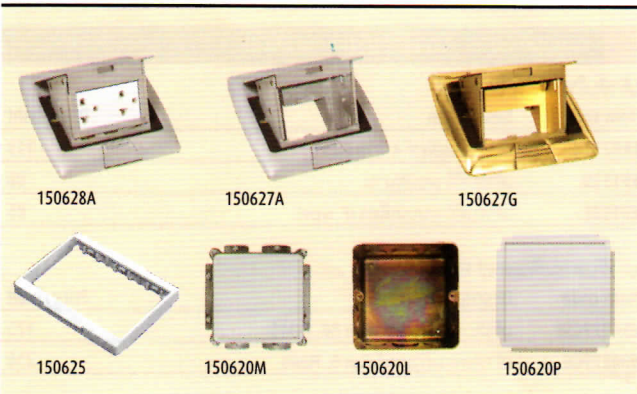

Pop-up and accessory