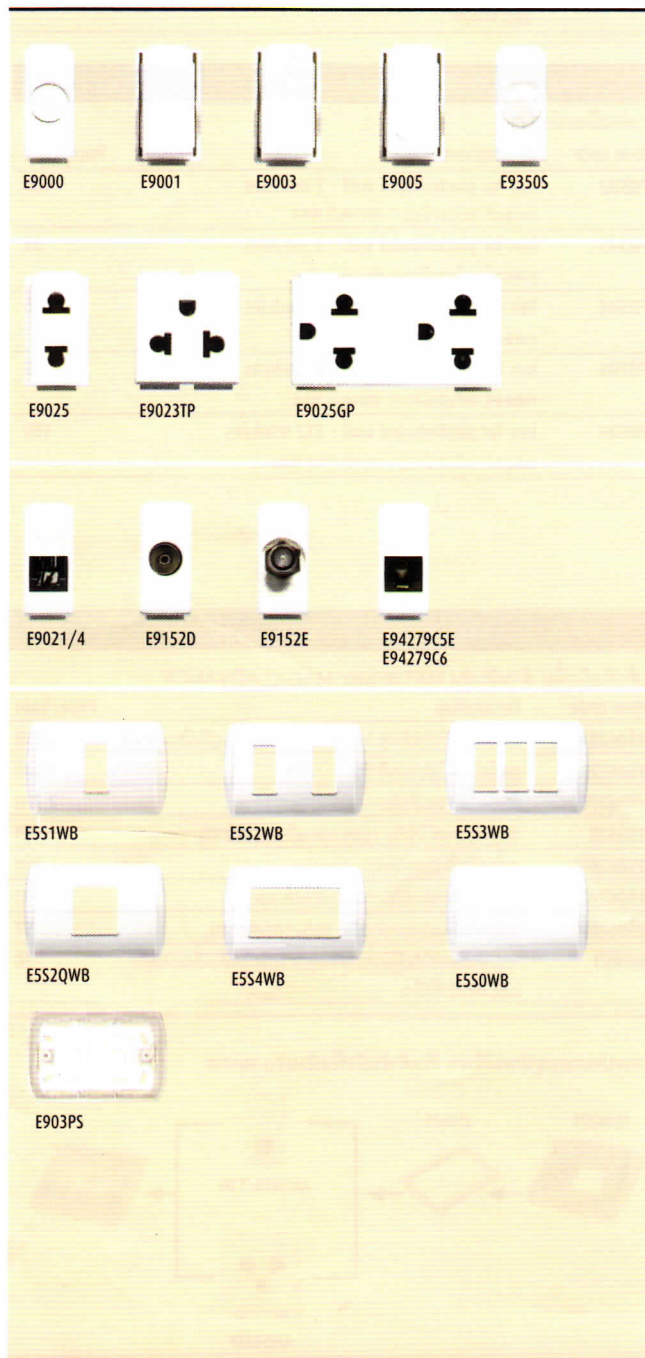

#### SWITCH AND DIMMER

Item code	Description	Price/baht
E9000	แผ่นปิดช่องว่าง	15
E9001	ทางเดียว 16A	22
E9003	สองทาง 16A	39
E9005	แบบกด 10A (NO)	76
E9350S	สวิตช์รีไฟแบบหมุน ต่ำสุด 100W สูงสุด 300W สำหรับหลอดไส้และฮาโลเจน	420