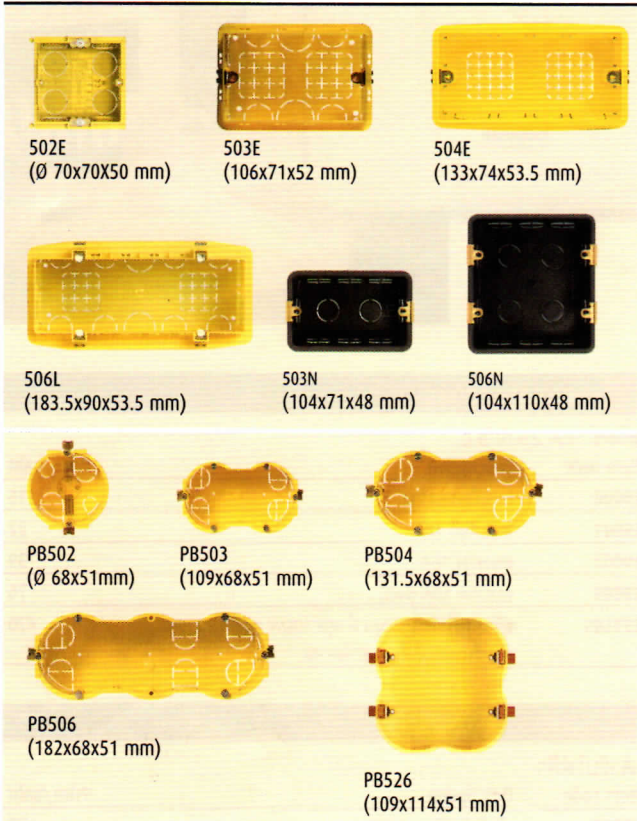

Box

กล่องสำหรับการติดตั้งอุปกรณ์