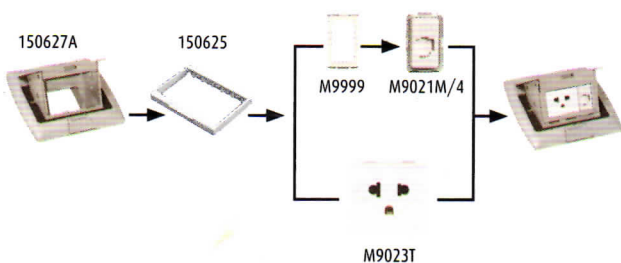

POP-UP FLOOR SOCKET FOR MATIX AND MAGIC ADVANCE SERIE

ตัวรับฝังพื้น สำหรับรุ่น MATIX และ MAGIC ADVANCE

Item code	Description	Price/baht
150628A	พร้อมตัวรับไฟฟ้าคู่ 3 สาย 16A 250V สีอลูมิเนียม IPX4	1,745
150627A	อลูมิเนียม ไม่รวมตัวรับ	1,340
150627G	สีทอง ไม่รวมตัวรับ	2,770
150625	อะแดปเตอร์ ใช้กับ 150627A หรือ 150627G	53
150620M	กล่องฝังพื้นแบบโลหะ 100x100x65 มม.	260
150620L	กล่องฝังพื้นชุบสแตนเลส 100x100x58 มม.	93
150620P	กล่องฝังพื้นแบบพลาสติก 100x100x60 มม.	57
M9999	อะแดปเตอร์ใช้เพื่อการเสริมอุปกรณ์ชนิดสี่เหลี่ยมจัตุรัส และตัวรับฝังดิน	10

การประกอบอุปกรณ์อื่น ๆ กับตัวรับฝังพื้นสำหรับ MAGIC ADVANCE