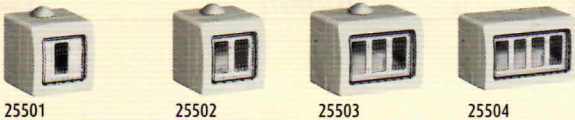

25503

25504